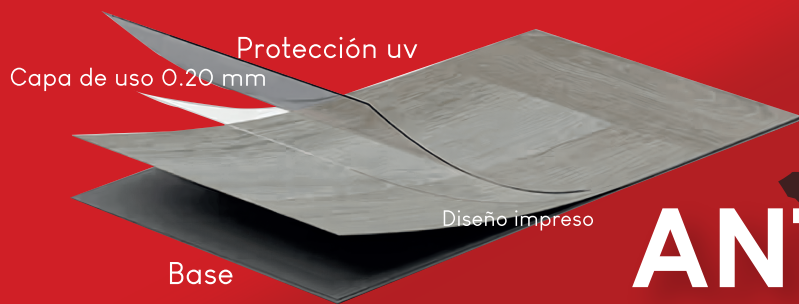

LOSETA URBANA 2 MM

LA NUEVA AVENIDA

~~ANTES $ 219.99~~

AHORA $ 197.50

NO TE PUEDES PERDER ESTA OFERTA

*Precio de venta público válida todo el mes de Marzo del 2025, precio neto venta caja cerrada de $ 990.86 m2 . Descuento no aplicable en instalaciones y otros servicios. No acumulable con otras promociones. Aplican restricciones.