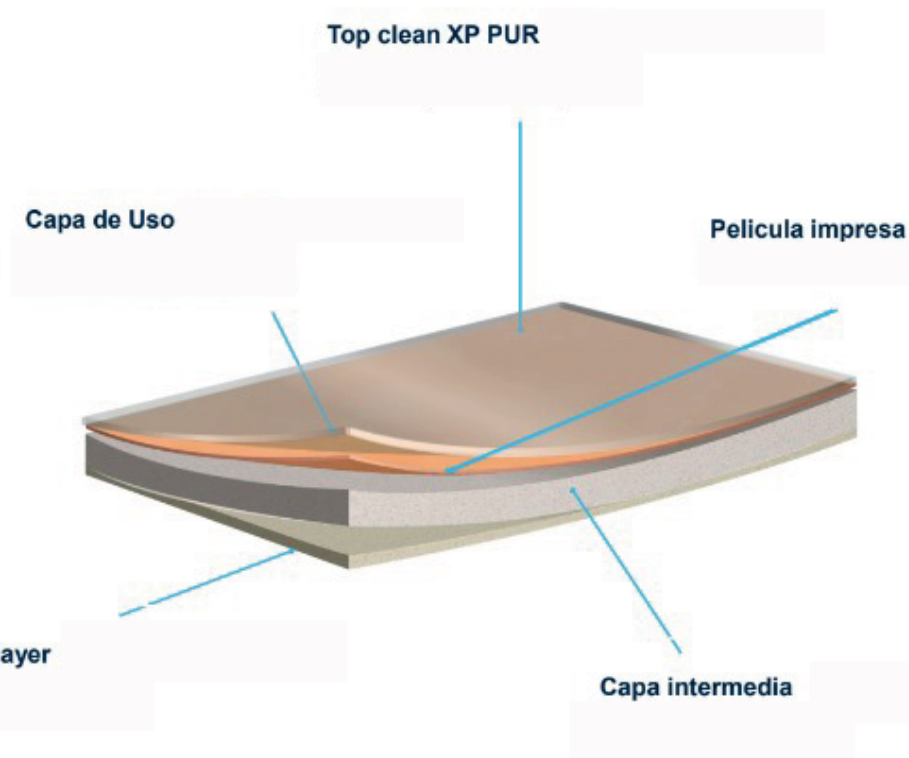

AUTHENTIC 150

Colección: Authentic 150

Capa de uso: 0.15 mm

Peso total: 1.580 kg/m²

Medida de rollo: 4 m x 30 ml

Tratamiento de protección: Suprime protection

Estabilidad dimensional: $\leq 0.40\%$

Absorción a ruidos de impacto: 12 dB

Resistencia al deslizamiento: R10

Resistencia a productos químicos: Sin Daños

Solidez a la luz: ≥ 6

Propiedades electrostáticas: ≤ 2 kv

Deformación residual: ≤ 0.35 mm

Comportamiento al fuego: Cfl-s1

Grupo de abrasión: Clase t

Resistencia térmica: 0.02 m²·K/W

Emisiones de formaldehído: E1

Emisiones cov tras 28 días: ≤ 100 μ g / m³

IDEAL PARA:

USO RESIDENCIAL

4 m

30 m