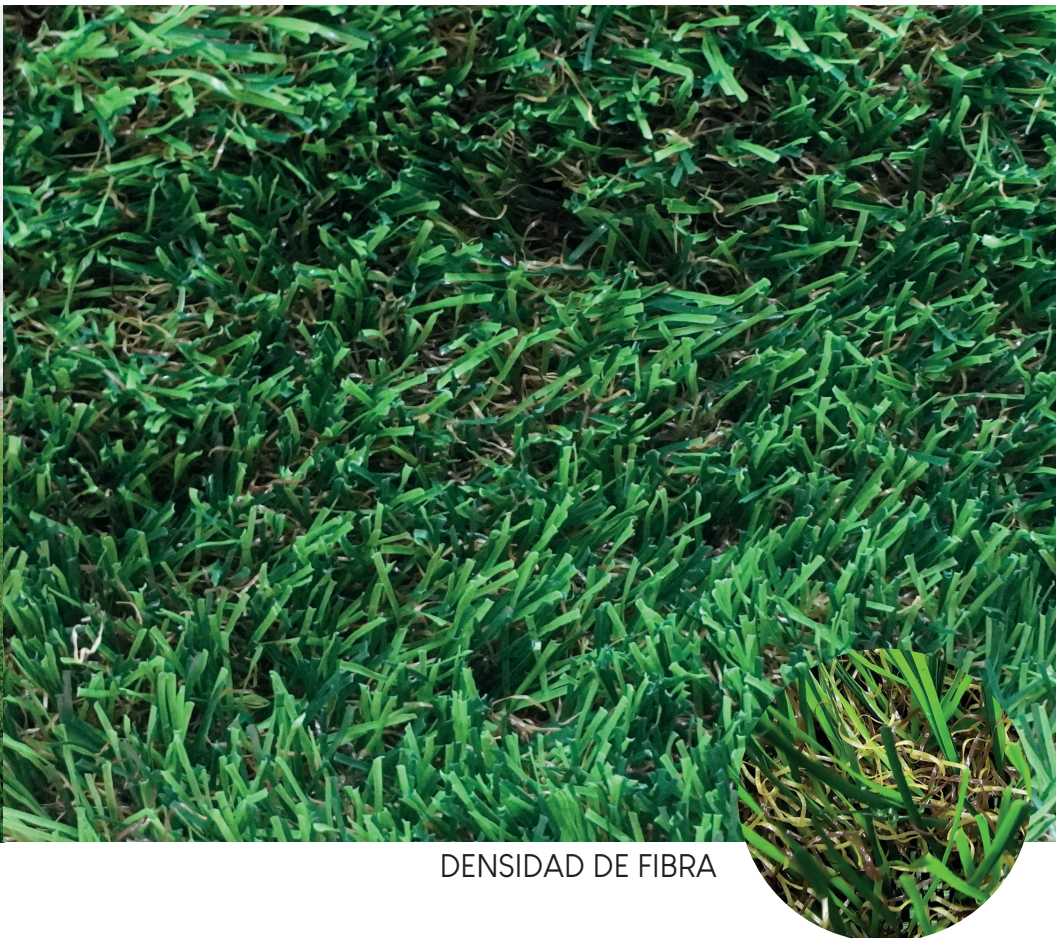

DENSIDAD DE FIBRA

Altura de la fibra: 40 mm
Forma de hilo: Plano
Estructura: Monofilamento
Material: Polietileno
Ancho del rollo: 3.85 m
Largo del rollo: 30 m
Apliación: Paisajismo