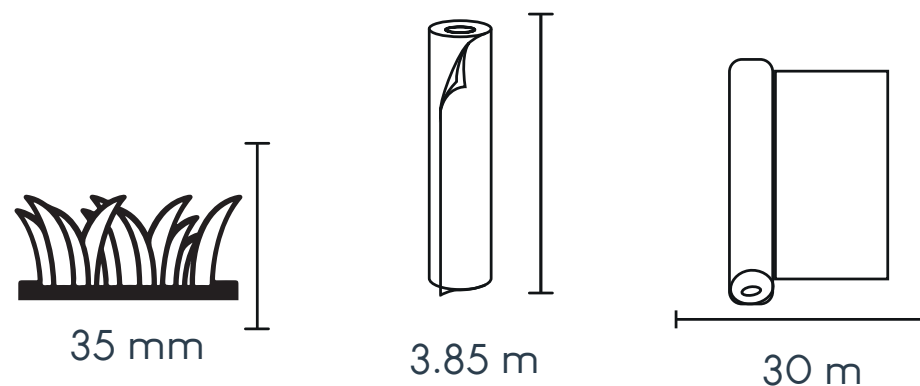

* El color del producto exhibido puede variar al producto entregado debido al lote de producción.

Altura de la fibra: 10 mm
Forma de hilo: Fibrilado
Estructura: Fibrilado
Material: Polipropileno
Ancho del rollo: 3.85 m
Largo del rollo: 30 m
Apliación: Paisajismo

SKU: 2411870

PASTO SINTÉTICO DUPONT

* El color del producto exhibido puede variar al producto entregado debido al lote de producción.

DENSIDAD DE FIBRA

Altura de la fibra: 25 mm
Forma de hilo: Plano
Estructura: Monofilamento
Material: Polietileno
Ancho del rollo: 3.85 m
Largo del rollo: 30 m
Apliación: Paisajismo

MÁS FIBRA POR m²

SKU: 2411874

PASTO SINTÉTICO PILOT

* El color del producto exhibido puede variar al producto entregado debido al lote de producción.

DENSIDAD DE FIBRA

Altura de la fibra: 35 mm
Forma de hilo: Plano
Estructura: Monofilamento
Material: Polietileno
Ancho del rollo: 3.85 m
Largo del rollo: 30 m
Apliación: Paisajismo

SKU: 2411877

PASTO SINTÉTICO JOCKEY

DENSIDAD DE FIBRA

Altura de la fibra: 35 mm
Forma de hilo: Plano
Estructura: Monofilamento
Material: Polietileno
Ancho del rollo: 3.85 m
Largo del rollo: 30 m
Apliación: Paisajismo