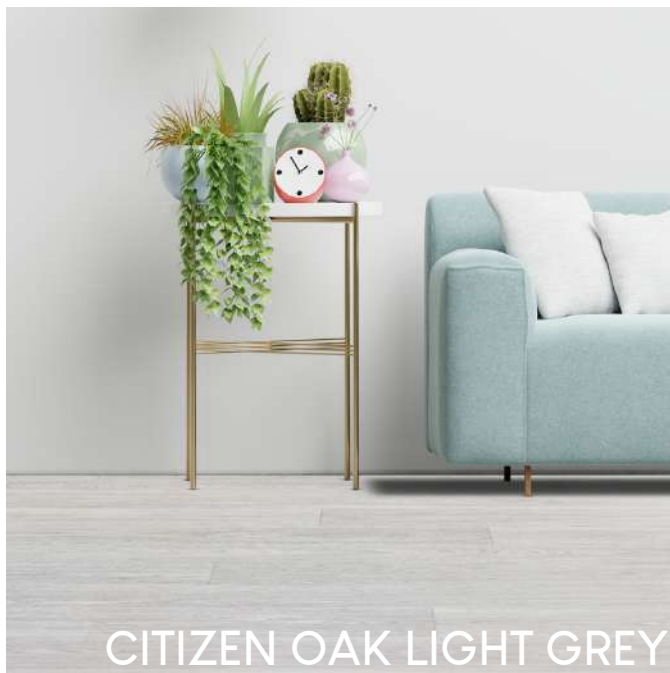

EXCLUSIVE 240

POWELL OAK GREY

Nuevo modelo

CITIZEN OAK LIGHT GREY

· Fácil limpieza

· Cómodo al caminar

· Losa Radiante

· Ligero