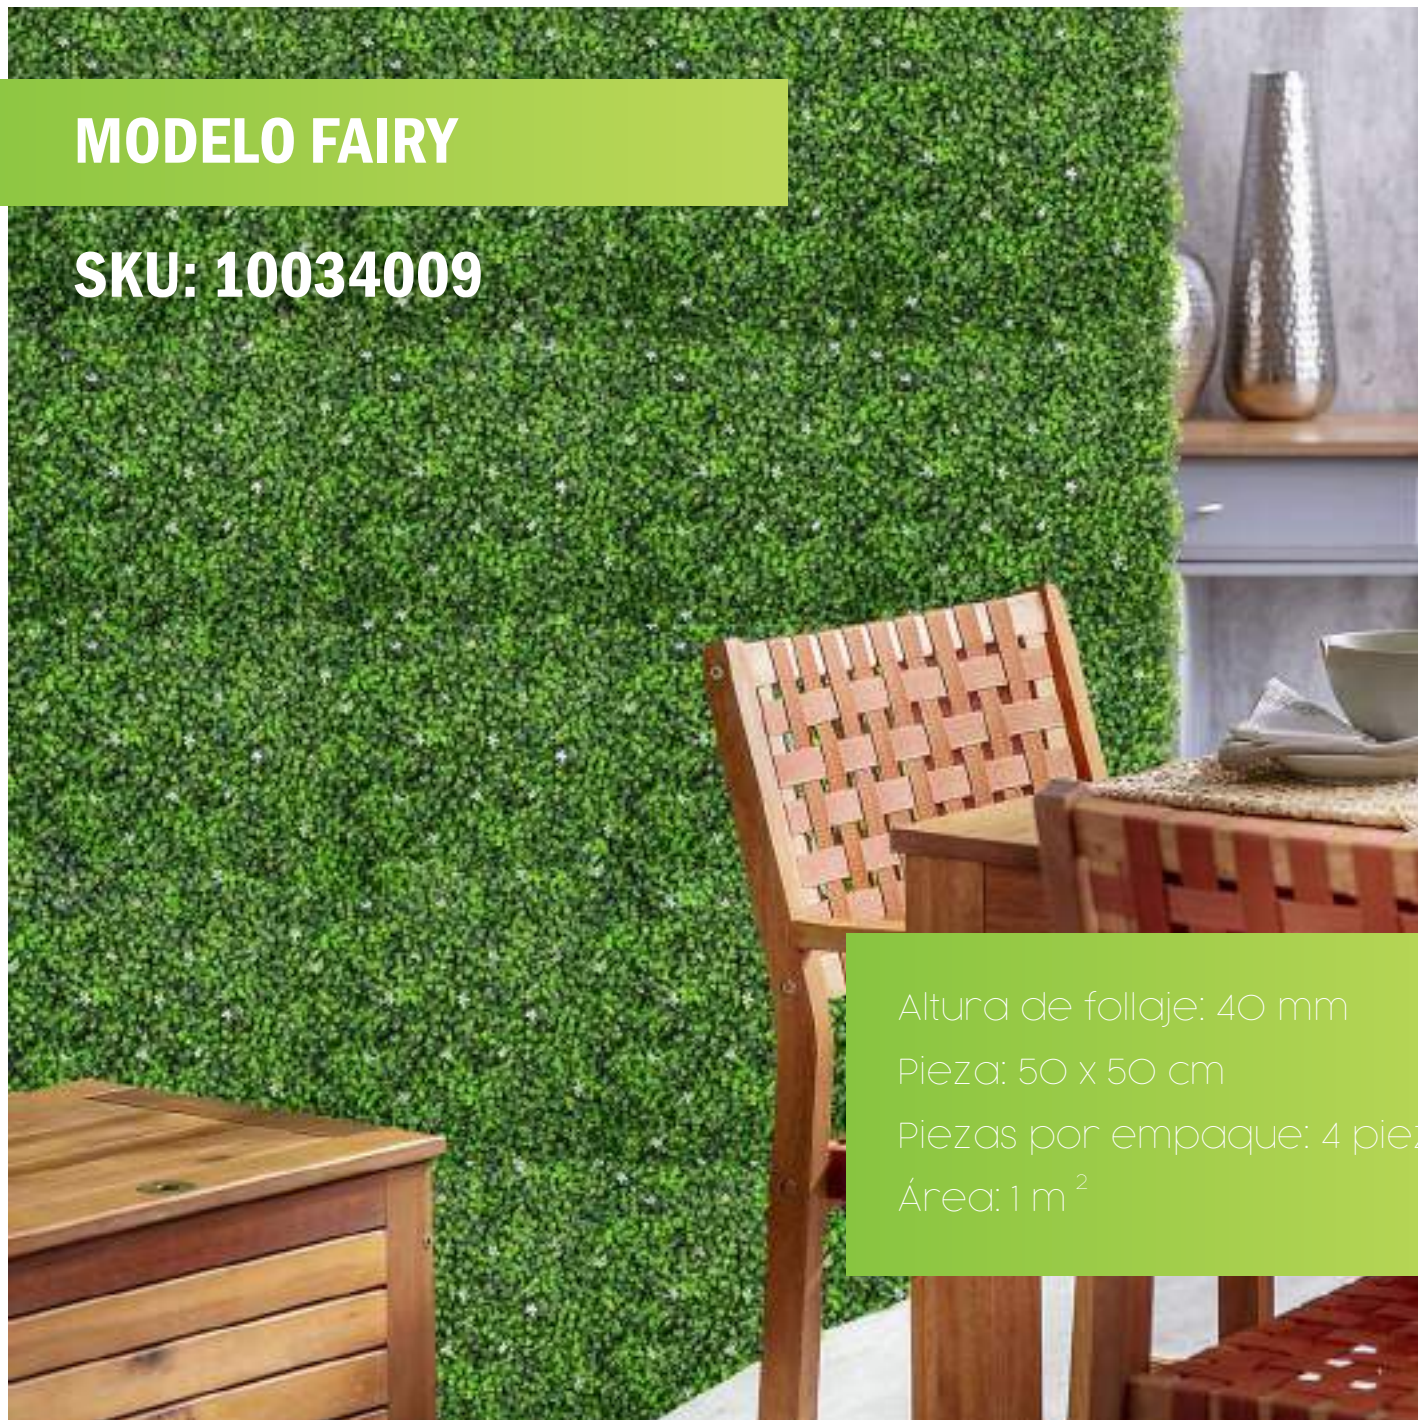

ENREDADERAS

NUVOW
PASTOS Y ENREDADERAS

MODELO BLEND

SKU: 10034010

Altura de follaje: 40 mm
Pieza: 50 x 50 cm
Piezas por empaque: 4 piezas
Área: 1 m²

MODELO LEMON GRASS

SKU:10034008

Altura de follaje: 40 mm
Pieza: 50 x 50 cm
Piezas por empaque: 4 piezas
Área: 1 m²

MODELO FAIRY

SKU: 10034009

Altura de follaje: 40 mm
Pieza: 50 x 50 cm
Piezas por empaque: 4 piezas
Área: 1 m²

MODELO BONSAI

SKU: 10034013

Altura de follaje: 40 mm
Pieza: 50 x 50 cm
Piezas por empaque: 4 piezas
Área: 1 m²

MODELO SUMMER

SKU: 10034011

Altura de follaje: 40 mm
Pieza: 50 x 50 cm
Piezas por empaque: 4 piezas
Área: 1 m²

MODELO LAVENDER

SKU:10034012

Altura de follaje: 40 mm

Pieza: 50 x 50 cm

Piezas por empaque: 4 piezas

MODELO MEGA

SKU:10034016

Altura de follaje: 30 mm
Pieza: 100 x 200 cm
Piezas por empaque: 1 piezas
Área: 2 m²