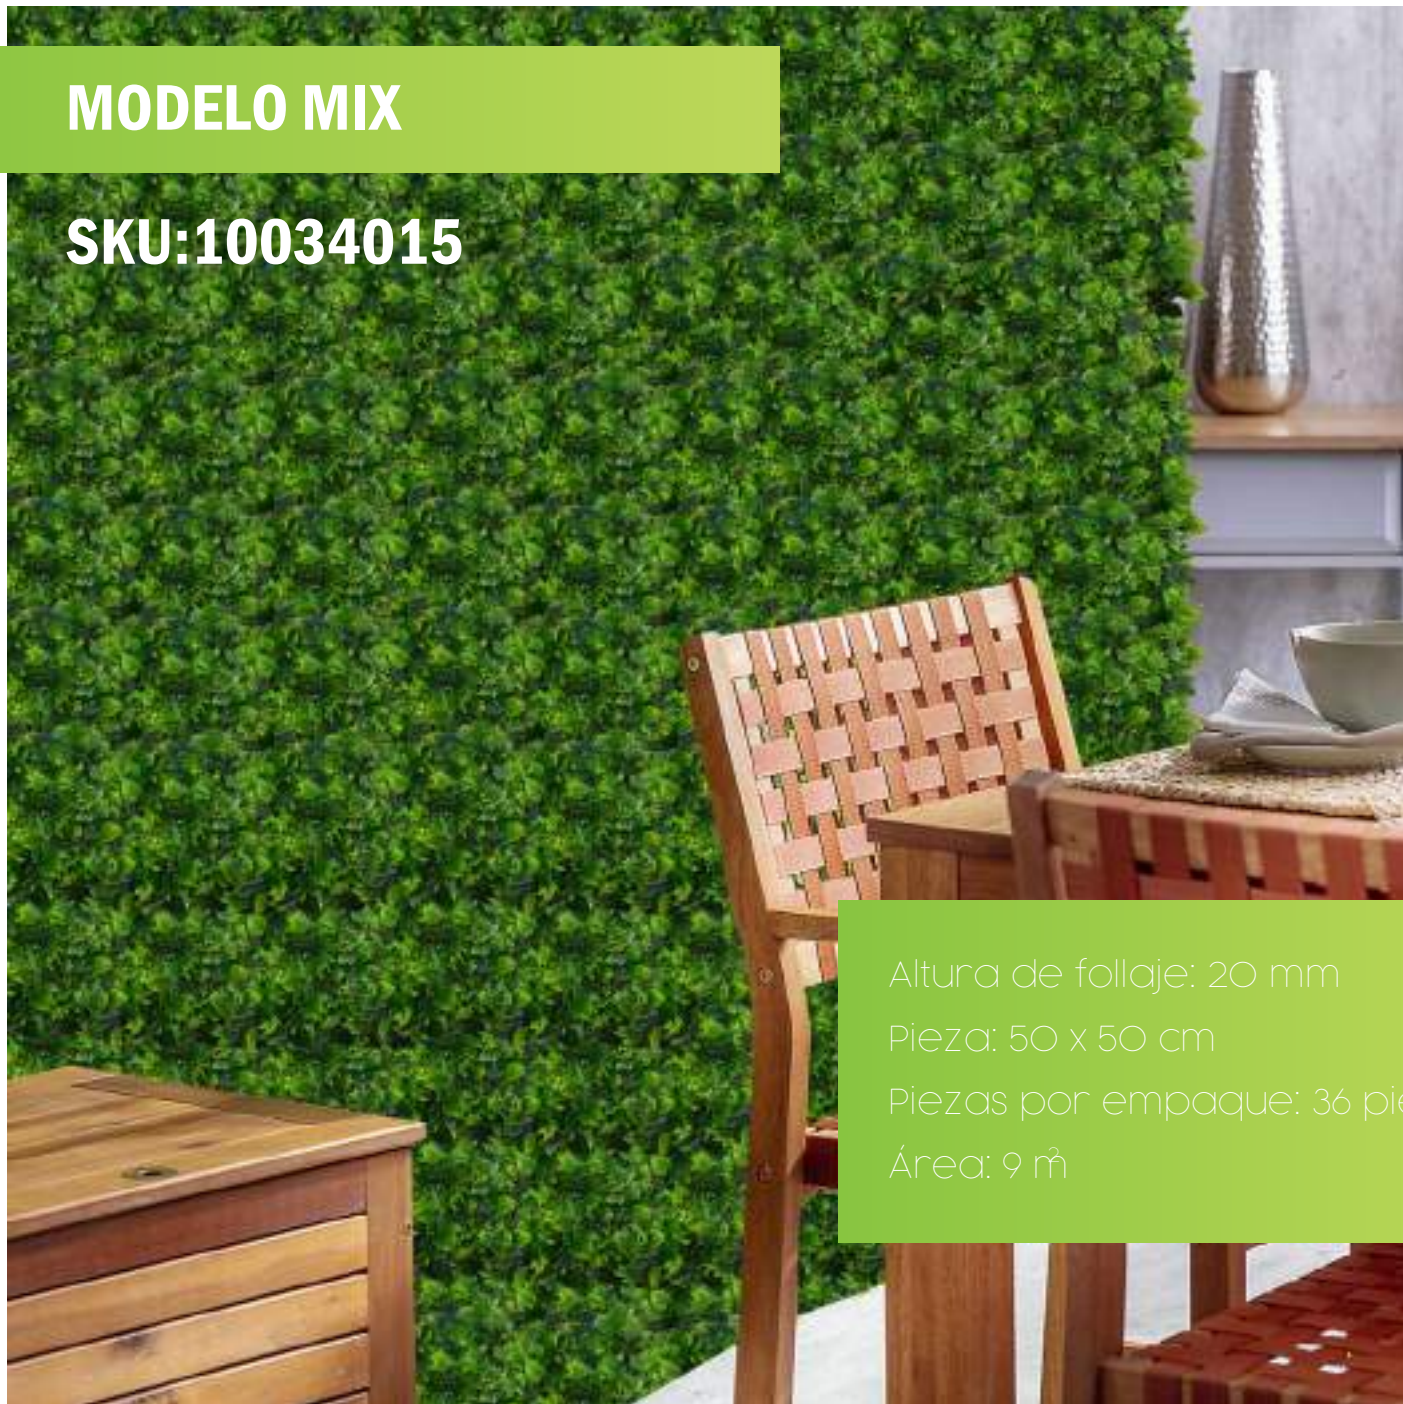

MODELO SUMMER

SKU: 10034011

Altura de follaje: 40 mm
Pieza: 50 x 50 cm
Piezas por empaque: 4 piezas
Área: 1 m²

MODELO LAVENDER

SKU:10034012

Altura de follaje: 40 mm

Pieza: 50 x 50 cm

Piezas por empaque: 4 piezas

Área: 1 m²

MODELO PURPUREA

SKU:10034017

Altura de follaje: 40 mm

Pieza: 50 x 50 cm

Piezas por empaque: 4 piezas

Área: 1 m²

MODELO APRICOT

SKU:10034014

Altura de follaje: 40 mm
Pieza: 50 x 50 cm
Piezas por empaque: 4 piezas
Área: 1 m

MODELO MIX

SKU:10034015

Altura de follaje: 20 mm

Pieza: 50 x 50 cm

Piezas por empaque: 36 piezas

Área: 9 m²

MODELO MEGA

SKU:10034016

Altura de follaje: 30 mm
Pieza: 100 x 200 cm
Piezas por empaque: 1 piezas
Área: 2 m²