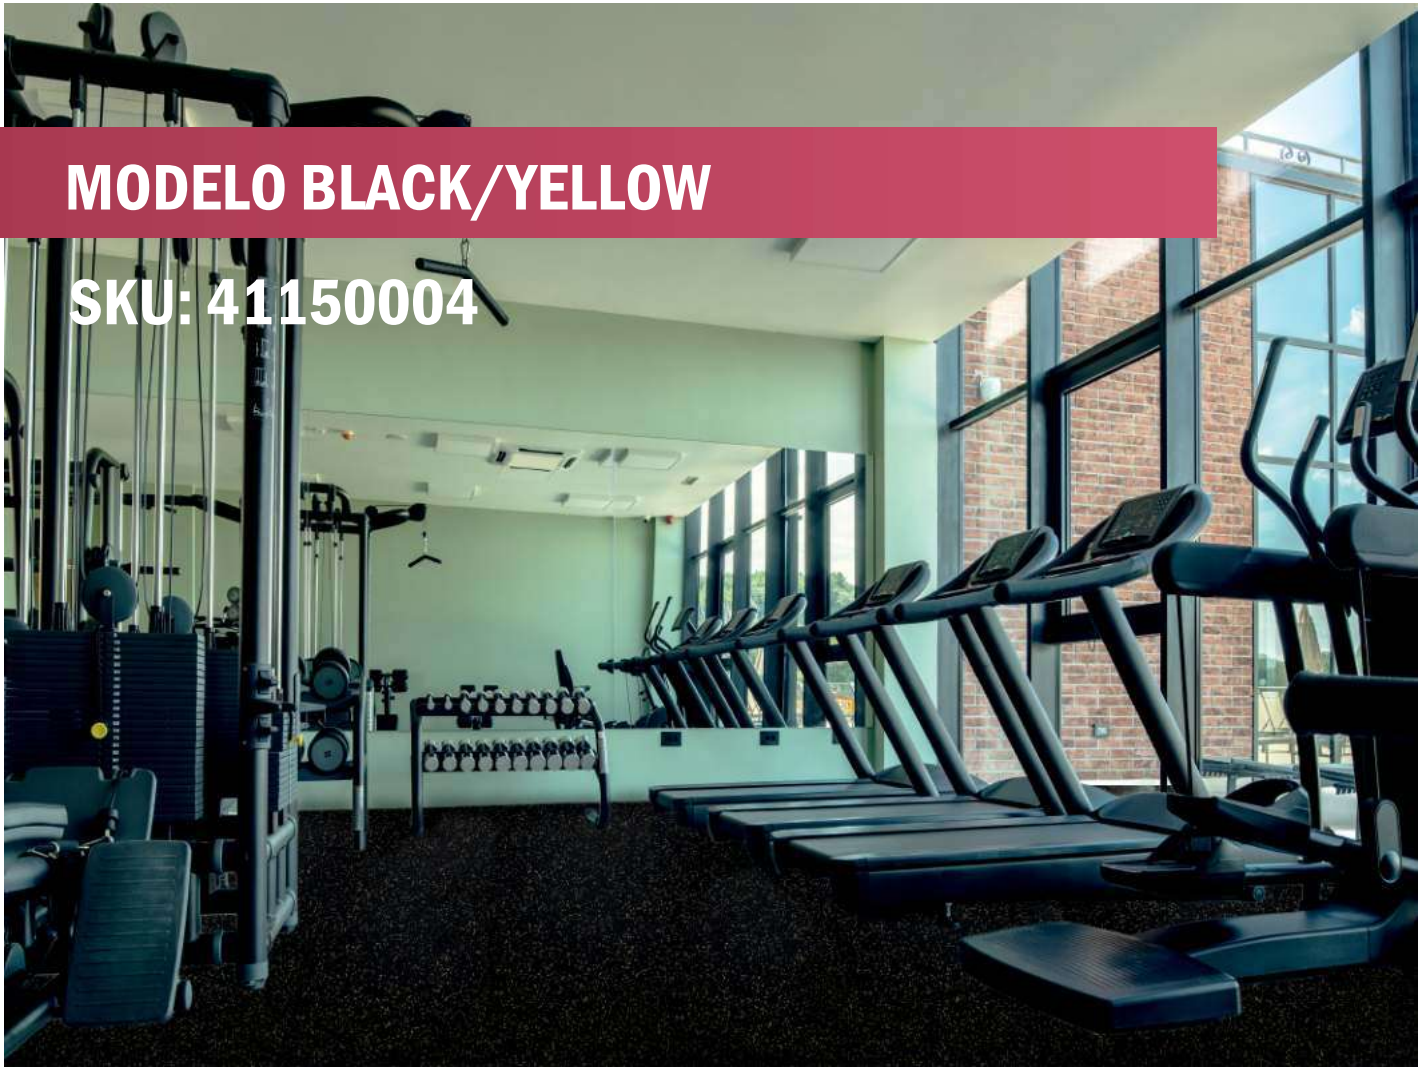

# MODELO BLACK/YELLOW

SKU: 41150004

CONTENIDO: 1 Rollo de 1m x 10m  
ESPESOR: 6 mm  
COMPOSICIÓN: Caucho +  
Tratamiento PU  
HECHO EN CHINA

1 m

10 m

NUVOW  
ANTIFATIGAS

MODELO BLACK/BLUE/GREY 08