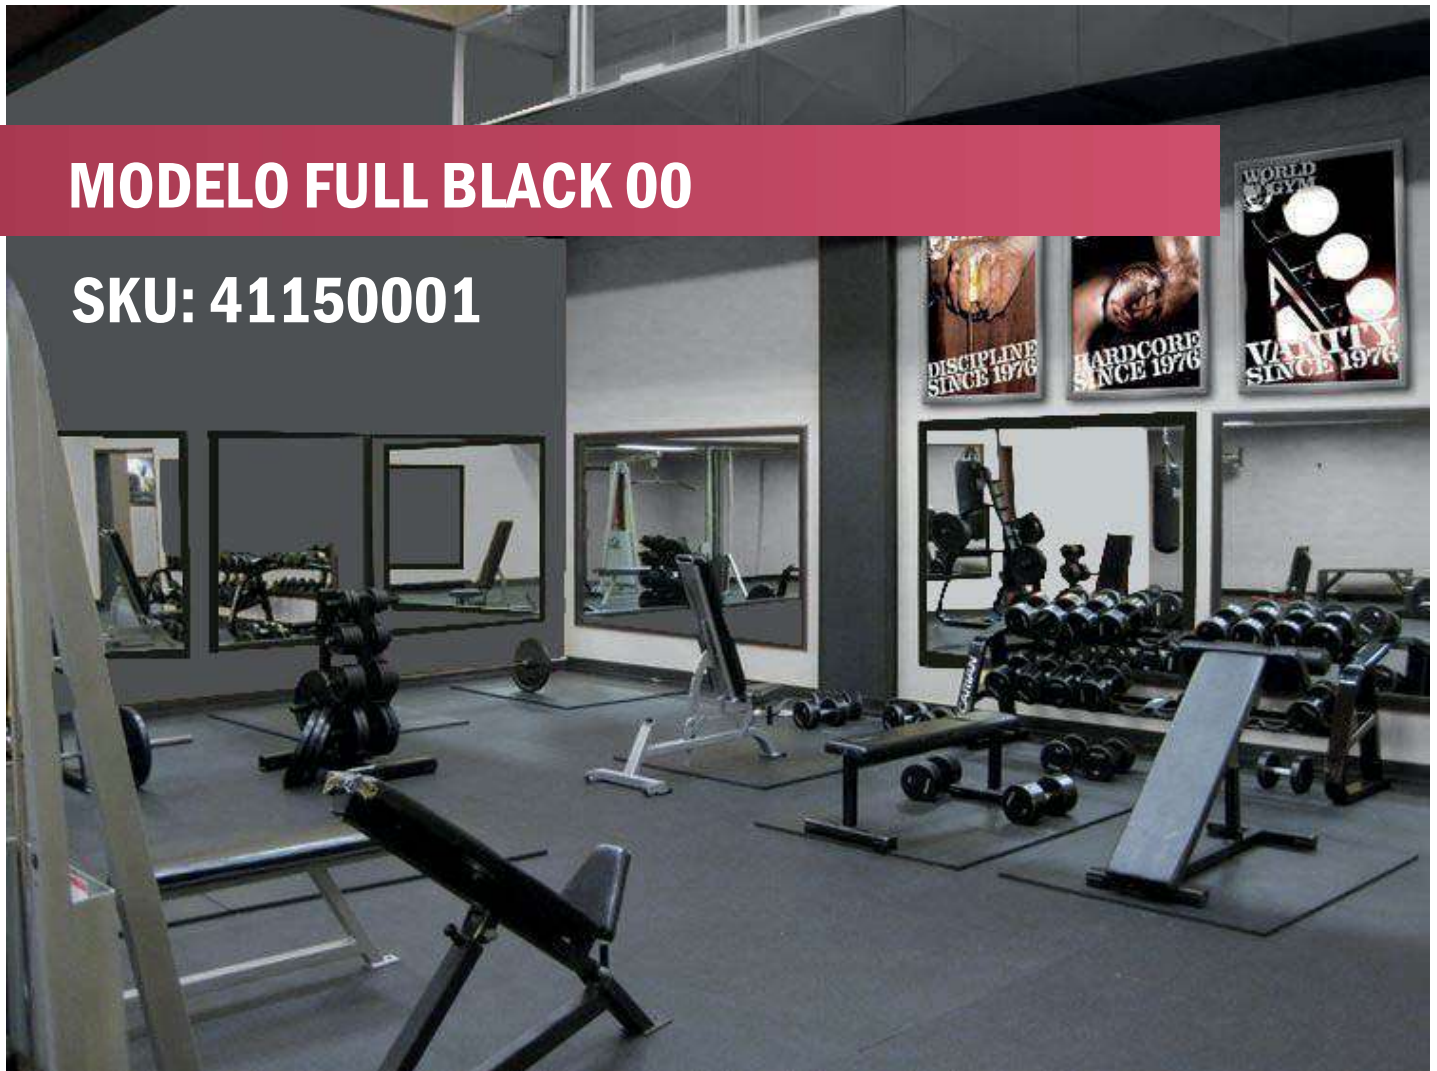

MODELO FULL BLACK 00

SKU: 41150001