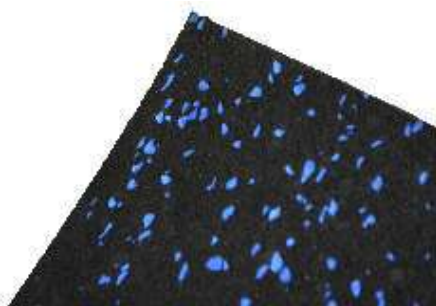

# MODELO BLACK/BLUE 02

SKU: 41150003

CONTENIDO: 1 Rollo de 1m x 10m  
ESPESOR: 6 mm  
COMPOSICIÓN: Caucho +  
Tratamiento PU  
HECHO EN CHINA

1 m

10 m

NUVOW  
ANTIFATIGAS