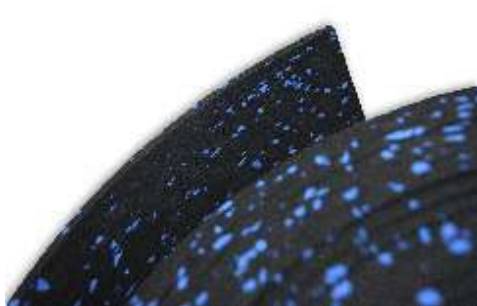

# MODELO BLACK/BLUE 02

SKU: 41150003

CONTENIDO: 1 Rollo de 1m x 10m  
ESPESOR: 6 mm  
COMPOSICIÓN: Caucho +  
Tratamiento PU  
HECHO EN CHINA

1 m

10 m

NUVOW  
ANTIFATIGAS