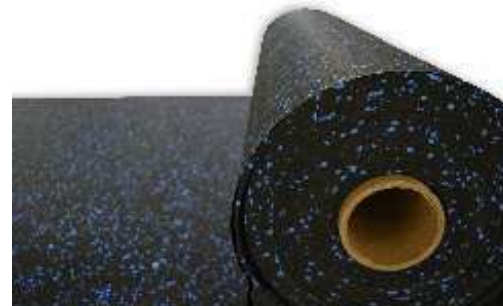

# MODELO BLACK/BLUE 02

SKU: 41150003

CONTENIDO: 1 Rollo de 1m x 10m  
ESPESOR: 6 mm  
COMPOSICIÓN: Caucho +  
Tratamiento PU  
HECHO EN CHINA

1 m

10 m

NUVOW  
ANTIFATIGAS