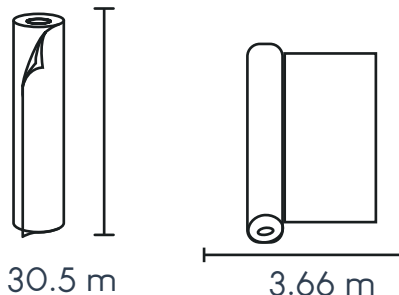

Galga: 3/8"

Puntadas: 200/m

Peso de la fibra: 1340 g/m<sup>2</sup>

Peso de la base: 1200 g/m<sup>2</sup>

Peso total: 2540 g/m<sup>2</sup>

Color de la fibra: Verde oscuro + Verde Claro

Estilo de la fibra: Liso, Rizado

Ancho de filamentos: 8 cm

Dtex de filamentos: 7000, 4000

Densidad: 20997

Composición: 20% Polietileno (PE), 80% Polipropileno (PP)

Revestimiento: SBR Látex

Ancho del rollo: 3.66 m

Largo del rollo: 30.5

Consulta con tu asesor disponibilidad, costo final y condiciones que requiere tu proyecto. El precio de instalación se maneja por separado y puede variar acorde a cada proyecto. Consulta la medida mínima de colocación, así como materiales necesarios. Derechos Reservados. Precios sujetos a cambios sin previo aviso. El color del producto exhibido puede variar al producto entregado debido al lote de producción. EN LA NUEVA AVENIDA LA PROTECCIÓN DE TUS DATOS SON NUESTRA PRIORIDAD, PARA MAYOR INFORMACIÓN CONSULTA NUESTRO AVISO DE PRIVACIDAD EN [HTTPS://LNA.COM.MX/INDEX.PHP?VIEW=AVISO-DE-PRIVACIDAD](https://lna.com.mx/index.php?view=aviso-de-privacidad)