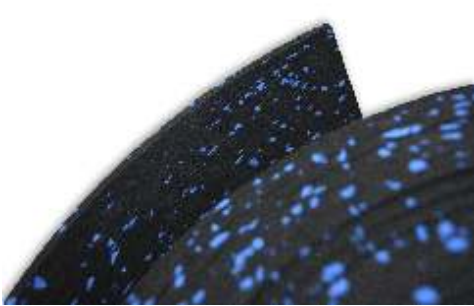

# MODELO BLACK/BLUE 02

SKU: 41150003

CONTENIDO: 1 Rollo de 1m x 10m  
ESPESOR: 6 mm  
COMPOSICIÓN: Caucho +  
Tratamiento PU  
HECHO EN CHINA

1 m

10 m

NUVOW  
ANTIFATIGAS