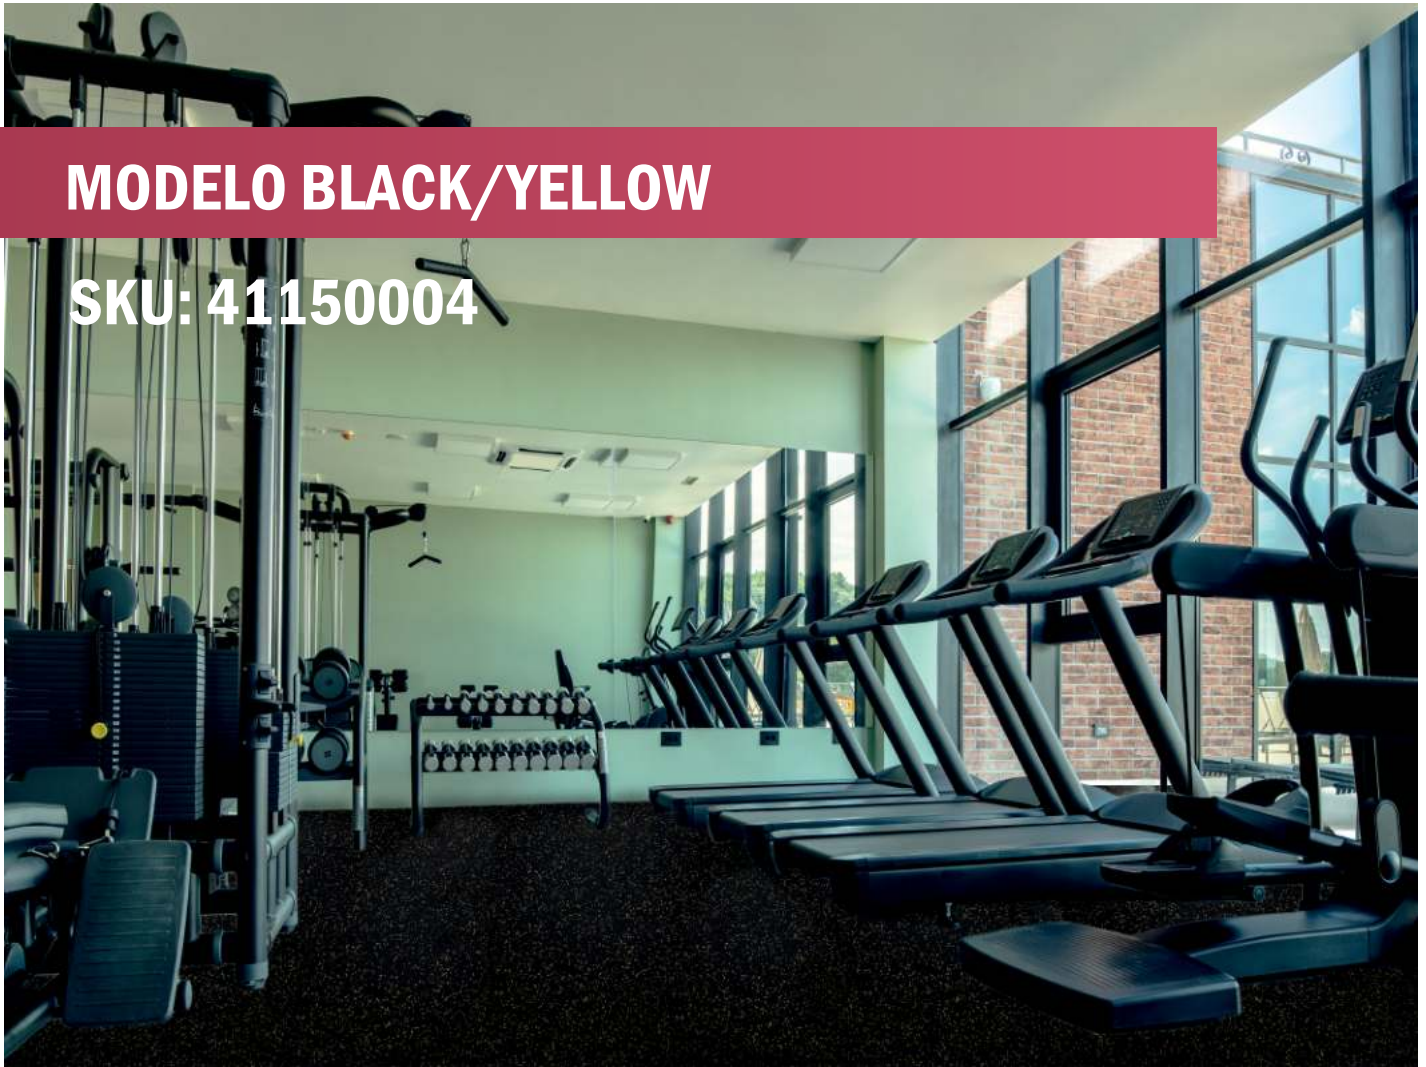

MODELO BLACK/YELLOW

SKU: 41150004