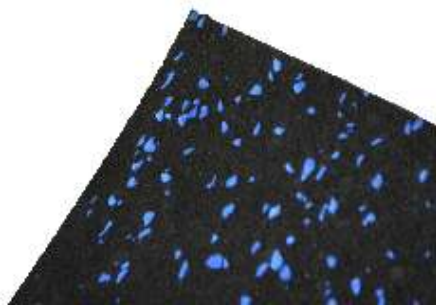

# MODELO BLACK/BLUE 02

SKU: 41150003

CONTENIDO: 1 Rollo de 1m x 10m  
ESPESOR: 6 mm  
COMPOSICIÓN: Caucho +  
Tratamiento PU  
HECHO EN CHINA

1 m

10 m

NUVOW  
ANTIFATIGAS