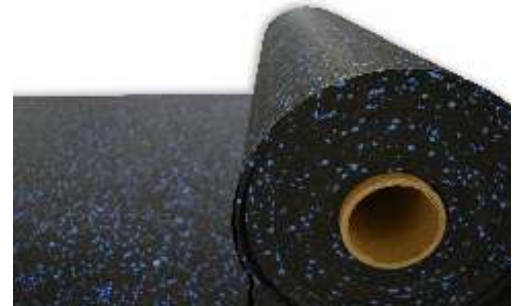

# MODELO BLACK/BLUE 02

SKU: 41150003

CONTENIDO: 1 Rollo de 1m x 10m  
ESPESOR: 6 mm  
COMPOSICIÓN: Caucho +  
Tratamiento PU  
HECHO EN CHINA

1 m

10 m

NUVOW  
ANTIFATIGAS