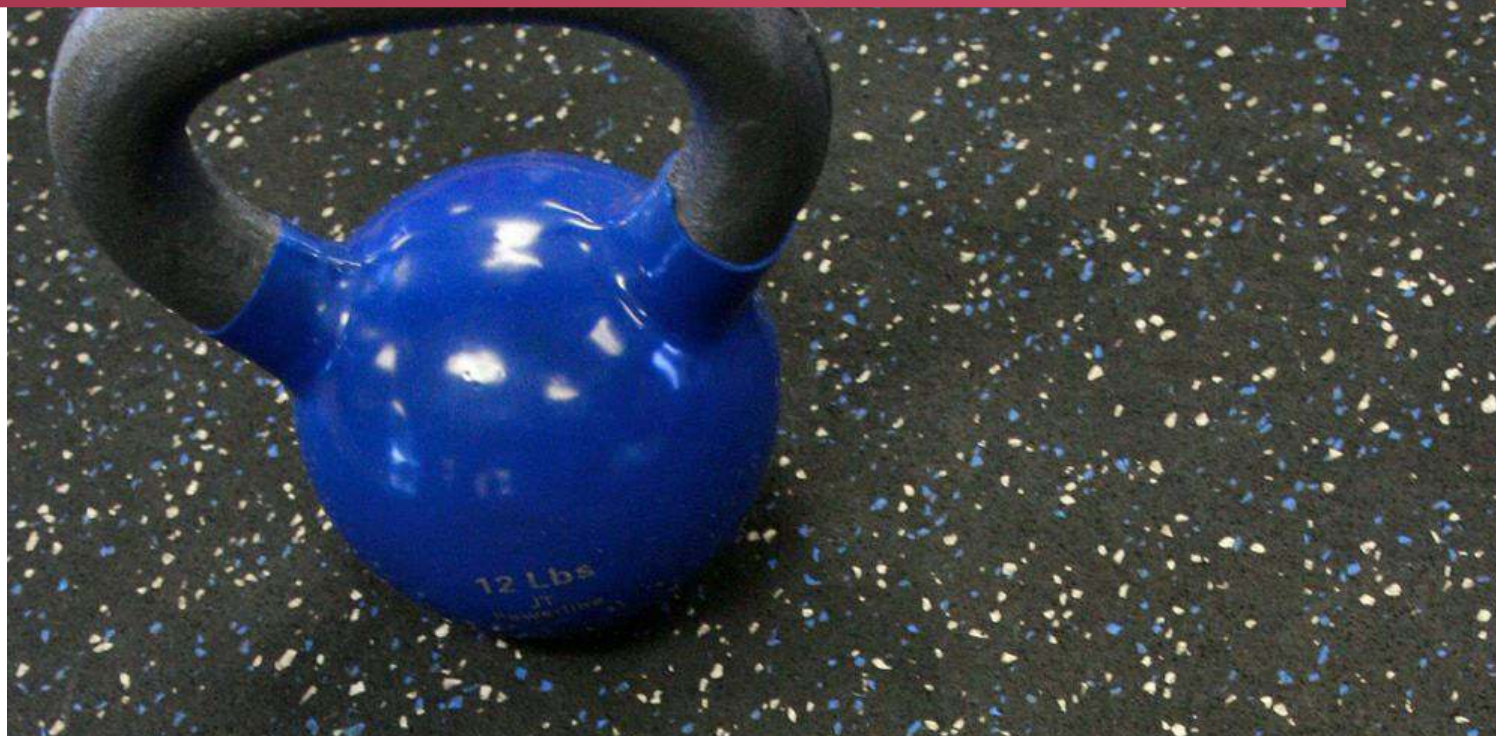

# PISO EN ROLLO PARA GIMNASIO

**NUVOW**  
ANTIFATIGAS

# PISO EN ROLLO PARA GIMNASIO POWER/ EXTRAPOWER

Cómodo

Antiderrapante

Reciclable

Autoextinguible

Fácil Limpieza

Antiestático

Acústico