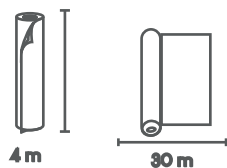

HERCULES

Altura de la fibra: 3.5 mm
Altura total: 5 mm
Galga: 5/32
Puntadas: 120.96 m²
Peso de fibra: 380 g/m²
Peso total: 1.343gr/m²
Construcción: Nudo
Composición: 100% Polipropileno PP
Ancho del rollo: 4 m
Absorción a ruidos de impacto: 10 dB
Solidez a la luz: ≥5
Resistencia a la fricción: ≥4
Resistencia al agua: ≥4
Comportamiento al fuego: Efl
Emisiones de formaldehído: E1

IDEALES PARA:

Uso residencial