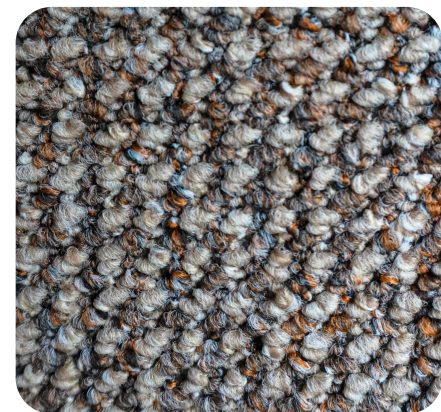

Fácil Limpieza

Fácil de instalar

Antiestático

GREY 1426

CHARCOAL 1429

BROWN 1407

RED 1459

COGNAC 1418

El color del producto exhibido puede variar al producto entregado debido al lote de producción.

ES EL REVESTIMIENTO QUE REFLEJA CALIDEZ Y CONFORT,
PARA LAS ÁREAS MÁS INTENSAS PORQUE SON ALTAMENTE RESISTENTES