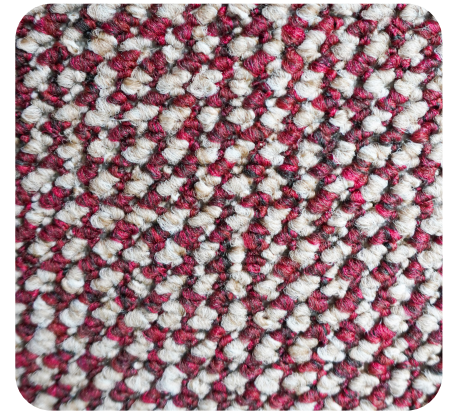

* El color del producto exhibido puede variar al producto entregado debido al lote de producción.

HERCULES

Altura de la fibra: 3.5 mm
Altura total: 5 mm
Galga: 5/32
Puntadas: 120.96 m ²
Peso de fibra: 380 g/m ²
Peso total: 1.343gr/m ²
Construcción: Nudo
Composición: 100% Polipropileno PP
Ancho del rollo: 4 m
Absorción a ruidos de impacto: 10 dB
Solidez a la luz: ≥5
Resistencia a la fricción: ≥4
Resistencia al agua: ≥4
Comportamiento al fuego: Efl
Emisiones de formaldehído: E1

Fácil Limpieza

Fácil de instalar

Antiestático

GREY 1426

CHARCOAL 1429

BROWN 1407

RED 1459

COGNAC 1418

El color del producto exhibido puede variar al producto entregado debido al lote de producción.

ES EL REVESTIMIENTO QUE REFLEJA CALIDEZ Y CONFORT,
PARA LAS ÁREAS MÁS INTENSAS PORQUE SON ALTAMENTE RESISTENTES