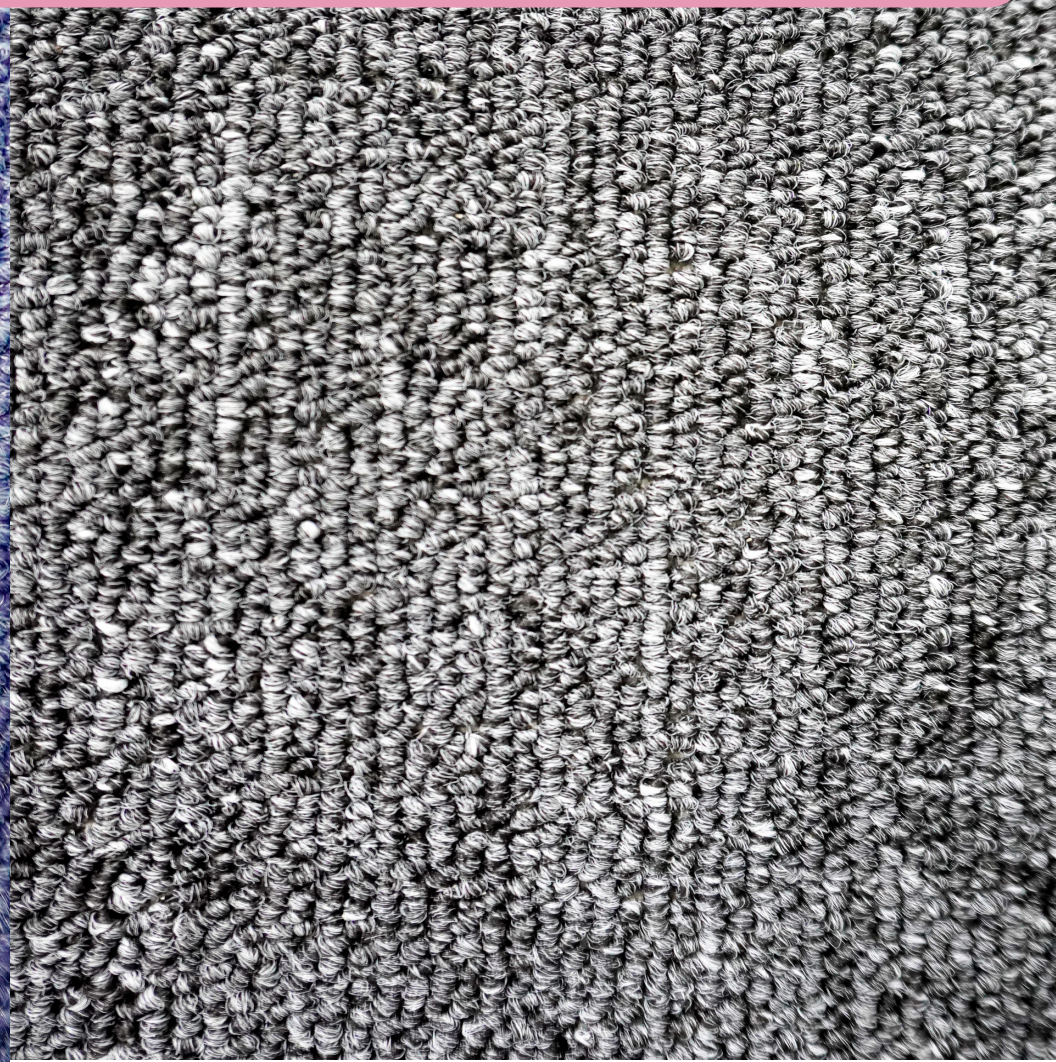

ALFOMBRA EN ROLLO

ASTRA

NUVOW
ALFOMBRAS

¿CONOCES LA ALFOMBRA EN ROLLO?

Son recubrimientos de gran tamaño (regularmente ancho de 3.66 y 4 m) compuestos de una parte visible, comúnmente conocida como pelo o nudo, está compuesta regularmente de polipropileno que se caracterizan por ser resistentes al desgaste y al aplastamiento, su facilidad de limpieza y su gran durabilidad aunque también las hay de poliéster o nylon.

ASTRA

Altura de la fibra: 3 mm

Altura total: 5 mm

Galga: 1/10

Puntadas: 160 m²

Peso de fibra: 360 g/m²

Peso total: 1.13gr/m²

Construcción: Nudo

Composición: 100% Polipropileno PP

Ancho del rollo: 4 m

Absorción a ruidos de impacto: 8 dB

Solidez a la luz: ≥5

Resistencia a la fricción: ≥4

Resistencia al agua: ≥4

Comportamiento al fuego: Efl

Emisiones de formaldehído: E1

Fácil Limpieza

Fácil de instalar

Antiestático

BEIGE

CHOCOLATE

AZUL
ÍNDIGO

GRIS

* El color del producto exhibido puede variar al producto entregado debido al lote de producción.