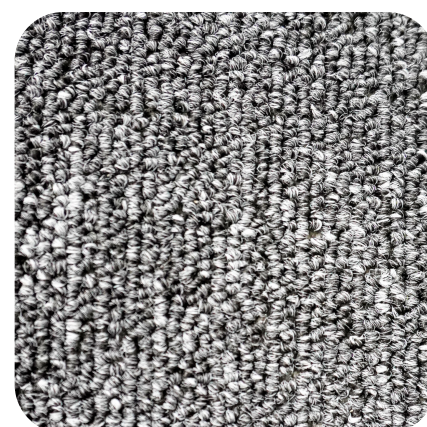

Fácil Limpieza

Fácil de instalar

Antiestático

BEIGE

CHOCOLATE

AZUL
ÍNDIGO

GRIS

* El color del producto exhibido puede variar al producto entregado debido al lote de producción.

AZUL
MARINO

NEGRO

ROJA

GRIS CLARO

* El color del producto exhibido puede variar al producto entregado debido al lote de producción.

IMAGINA CADA PASO QUE DES SOBRE SU
SUAVIDAD Y COMODIDAD INCOMPARABLES.

* El color del producto exhibido puede variar al producto entregado debido al lote de producción.