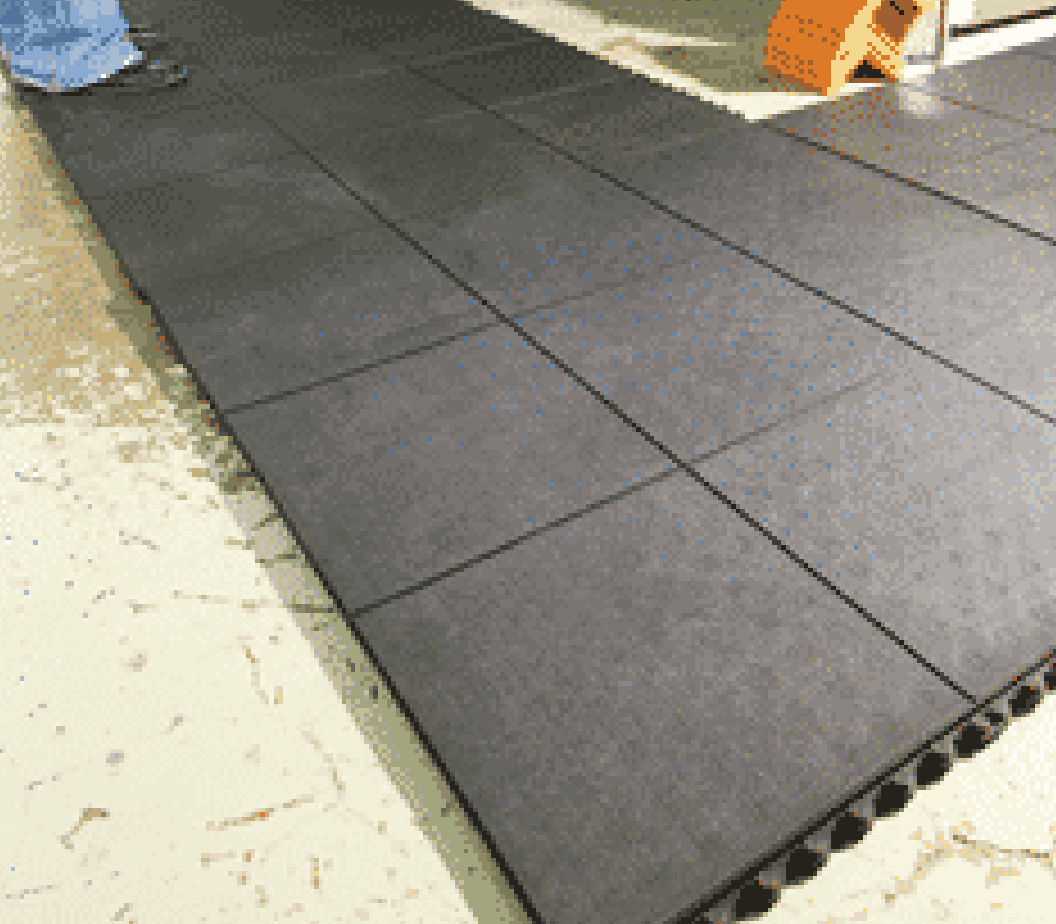

# ANTIFATIGAS NUVOW

NUVOW  
ANTIFATIGAS

BLACK CLASICA  
MEDIDA: 91.5 X 91.5 cm  
Espesor: 12 mm

\* El color del producto exhibido puede variar al producto entregado debido al lote de producción.

**SOLIDA**  
**MEDIDA: 91.5 X 91.5 cm**  
**Espesor: 15.5 mm**

\* El color del producto exhibido puede variar al producto entregado debido al lote de producción.

**SOLIDA ALUMINIO**  
**MEDIDA: 91 X 91 cm**  
**Espesor: 13 mm**

\* El color del producto exhibido puede variar al producto entregado debido al lote de producción

\* El color del producto exhibido puede variar al producto entregado debido al lote de producción.

PIEZA DE GIMNASIO

MEDIDA: 50 X 50 cm

Espesor: 6 mm

10 PIEZAS POR PAQUETE

\* El color del producto exhibido puede variar al producto entregado debido al lote de producción.