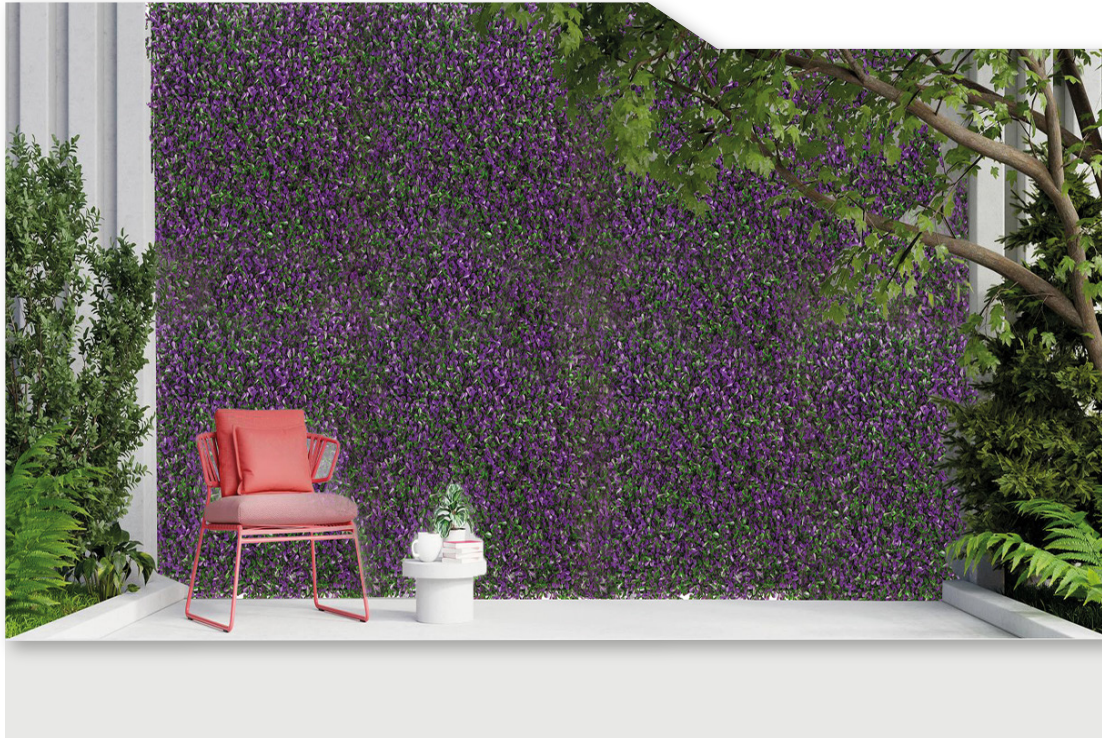

ENREDADERA SINTÉTICA PURPUREA

NUVOW
PASTOS Y ENREDADERAS

Altura de follaje: 40 mm
Pieza: 50 x 50 cm
Piezas por empaque: 4 piezas
Área: 1 m²
Peso aproximado por empaque: 0.98 kg
Color del follaje: Verde + Amarillo
Composición: 100% Polietileno (PE)
Tratamiento de protección: Anti.UV +
Fire Retardant