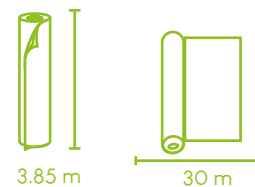

## PILOT

**NUVOW**  
PASTOS Y ENREDADERAS

Altura de la fibra: 25 mm  
Forma de hilo: Plano  
Estructura: Monofilamento  
Material: Polietileno  
Dtex/Fibra( $\pm 10\%$ ): 6300/12F( $\pm 12\%$ ) / 2700/8F( $\pm 10\%$ )  
Tasa de puntada: 18 puntadas/10cm ( $\pm 10\%$ )  
Peso del hilo: 1050g/sqm ( $\pm 10\%$ )  
Peso total: 2200g( $\pm 10\%$ )  
Calibre: 5/8"  
Densidad: 18900 puntadas/m ( $\pm 10\%$ )  
Composición: PP + NET  
Revestimiento: Látex SBR verde  
Ancho del rollo: 3.85 m  
Largo del rollo: 30 m  
Apliación: Paisajismo