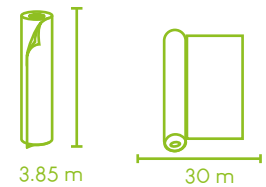

PASTO SINTÉTICO

MINGO

NUVOW
PASTOS Y ENREDADERAS

Altura de la fibra: 40 mm
Forma de hilo: Plano
Estructura: Monofilamento
Material: Polietileno
Dtex/Fibra(±10%): 3900/6F(±12%) / 2100/6F(±10%)
Tasa de puntada: 21 puntadas/10cm (±10%)
Peso del hilo: 1250g/sqm (±10%)
Peso total: 2400g(±10%)
Calibre: 5/8"
Densidad: 22050 puntadas/m (±10%)
Composición: PP + NET
Revestimiento: Látex SBR verde
Ancho del rollo: 3.85 m
Largo del rollo: 30 m
Apliación: Paisajismo