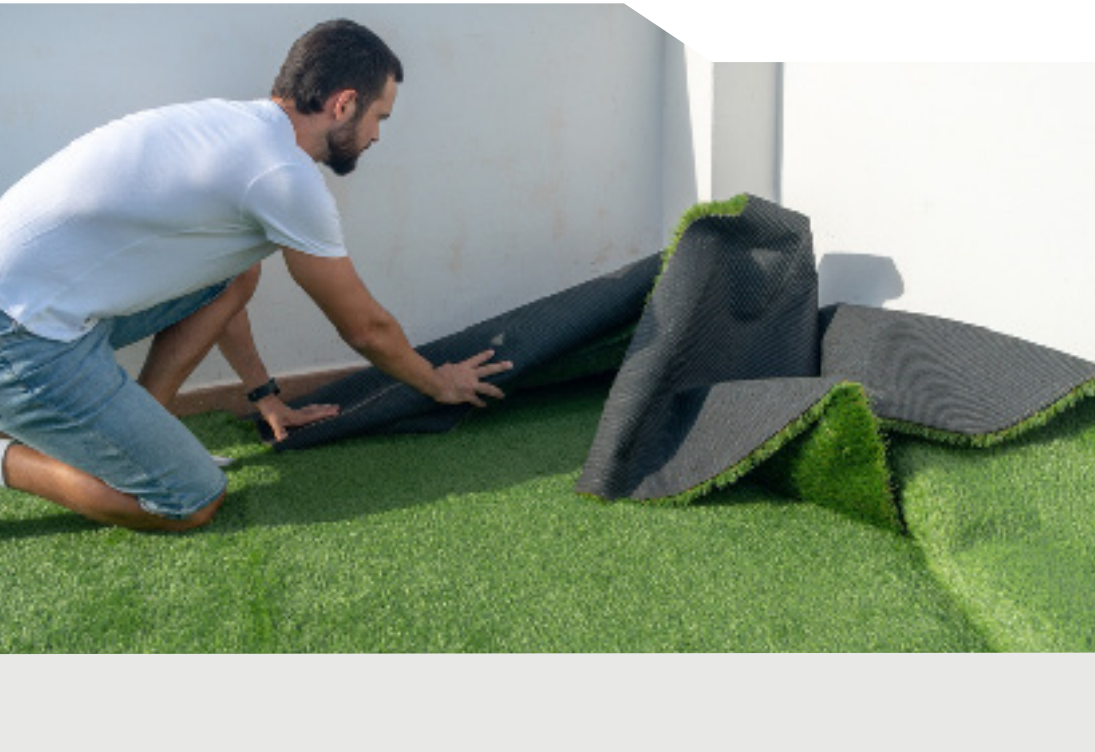

PASTO SINTÉTICO

JOCKEY

NUVOW
PASTOS Y ENREDADERAS

Altura de la fibra: 35 mm
Forma de hilo: Plano
Estructura: Monofilamento
Material: Polietileno
Dtex/Fibra($\pm 10\%$): 7000/6F($\pm 12\%$) / 2500/8F($\pm 10\%$)
Tasa de puntada: 16 puntadas/10cm ($\pm 10\%$)
Peso del hilo: 1300 g/sqm ($\pm 10\%$)
Peso total: 2500 g($\pm 10\%$)
Calibre: 5/8"
Densidad: 16800 puntadas/m ($\pm 10\%$)
Composición: PP + NET
Revestimiento: Látex SBR verde
Ancho del rollo: 3.85 m
Largo del rollo: 30 m
Apliación: Paisajismo

Uso: Interior / Exterior

Ahorro de agua

Resistente al clima

Autoextinguible

Ecológico

No tóxico

Pet friendly