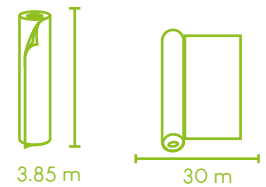

PASTO SINTÉTICO

BEACH

NUVOW
PASTOS Y ENREDADERAS

Altura de la fibra: 35 mm
Forma de hilo: Plano
Estructura: Monofilamento
Material: Polietileno
Dtex/Fibra($\pm 10\%$): 8000/12F($\pm 12\%$) / 3000/8F($\pm 10\%$)
Tasa de puntada: 18 puntadas/10cm ($\pm 10\%$)
Peso del hilo: 1700 g/sqm ($\pm 10\%$)
Peso total: 2860 g($\pm 10\%$)
Calibre: 5/8"
Densidad: 18900 puntadas/m ($\pm 10\%$)
Composición: PP + NET
Revestimiento: Látex SBR verde
Ancho del rollo: 3.85 m
Largo del rollo: 30 m
Apliación: Paisajismo