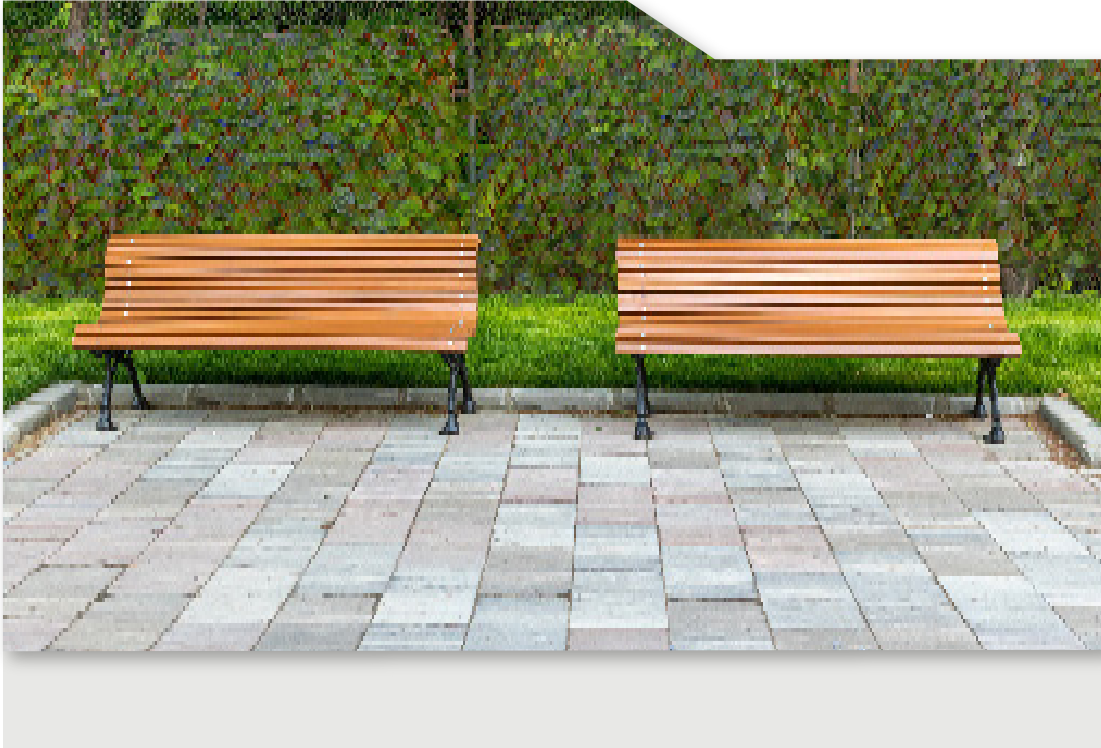

ENREDADERA SINTÉTICA MEGA

NUVOW
PASTOS Y ENREDADERAS

Altura de follaje: 40 mm
Pieza: 50 x 50 cm
Piezas por empaque: 4 piezas
Área: 1 m²
Peso aproximado por empaque: 0.98 kg
Color del follaje: Verde + Amarillo
Composición: 100% Polietileno (PE)
Tratamiento de protección: Anti.UV +
Fire Retardant