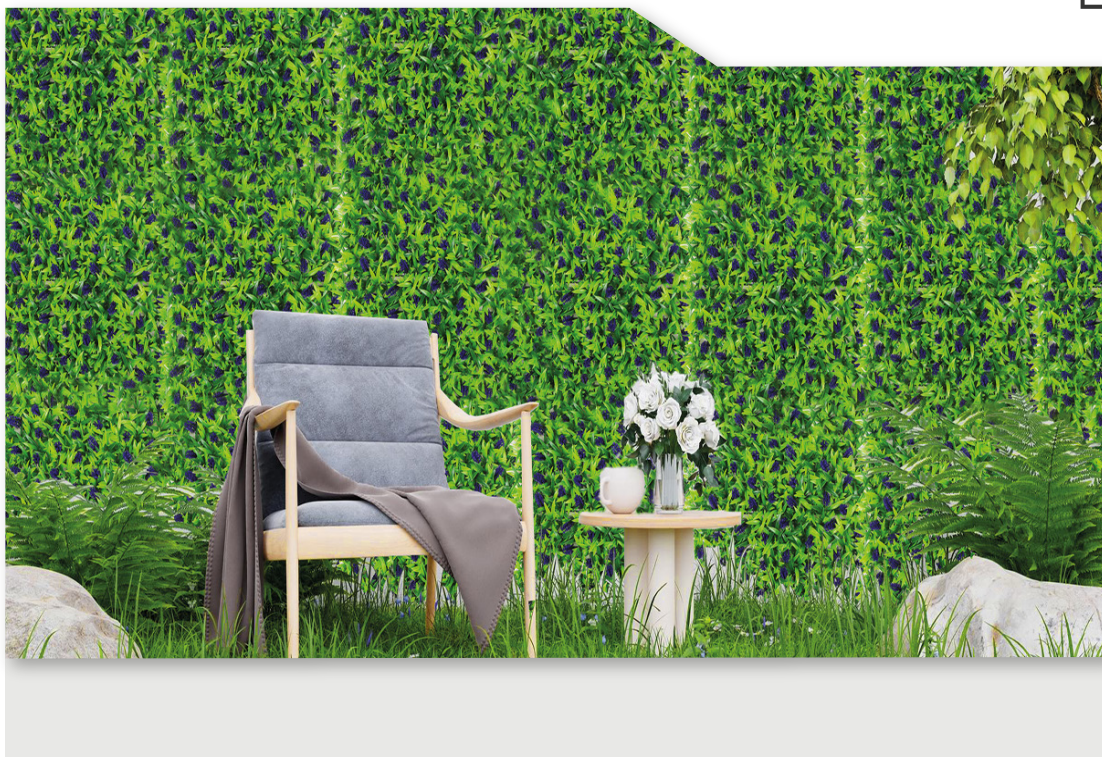

# ENREDADERA SINTÉTICA LAVANDER

**NUVOW**  
PASTOS Y ENREDADERAS

Altura de follaje: 40 mm  
Pieza: 50 x 50 cm  
Piezas por empaque: 4 piezas  
Área: 1 m<sup>2</sup>  
Peso aproximado por empaque: 0.98 kg  
Color del follaje: Verde + Amarillo  
Composición: 100% Polietileno (PE)  
Tratamiento de protección: Anti.UV +  
Fire Retardant