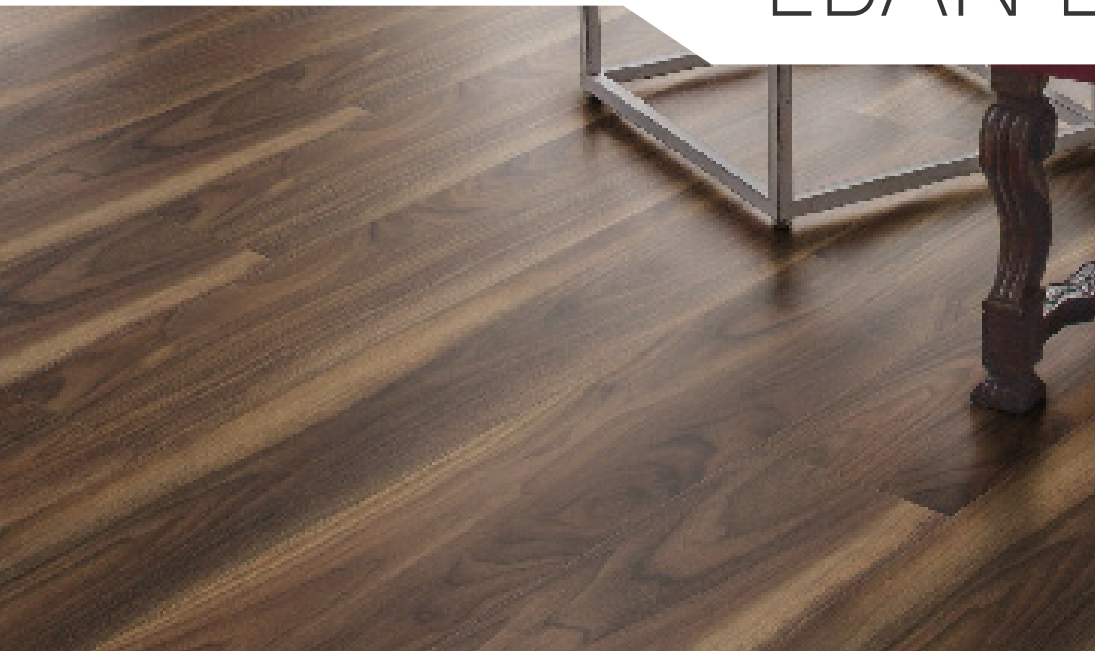

LOSETA SPC EBAN EXCLUSIVE

NUVOW
LOSETA VINÍLICA

Acabado: Mate
Textura: BP
Medida de la pieza: 22.8*122 cm
Piezas por caja: 8
M2 por caja: 2.225
Bisel: BEVEL
Espesor: 5mm SPC + 1mm IXPE
Capa de uso: .50mm