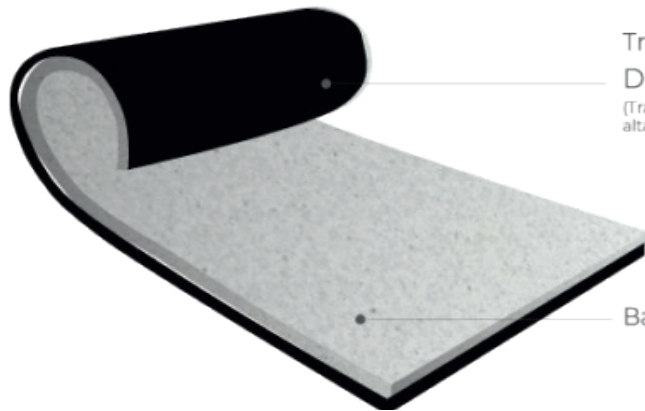

**PISO VINÍLICO
EN ROLLO COMERCIAL**

IQ TORO Y WALLGARD

¿EN DÓNDE INSTALAR?

Ideal para centros educativos e instalaciones sanitarias. Recepciones, áreas comunes, pasillos, áreas de imagen, cafeterías, salas de tratamientos, unidades de esterilización, etc.

IQ TORO

Colección: Iq Toro
Ancho: 2 m
Largo 23 m
Espesor: 2.00 mm

Tratamiento superficial
DEEP CLEAN UV
(Tratamiento en poliuretano de
alta resistencia)

Base en carbono

2mm x 2Mx20M/Roll

WALLGARD

Colección: Wallgard (para muro)
Ancho: 2 m
Largo 30 m
Espesor: 1.30 mm

IDEALES PARA:

COMERCIAL

INDUSTRIAL

100 GREY

* El color del producto exhibido puede variar al producto entregado debido al lote de producción.

* El color del producto exhibido puede variar al producto entregado debido al lote de producción.

107 BLUE

* El color del producto exhibido puede variar al producto entregado debido al lote de producción.

103 NEGRO

* El color del producto exhibido puede variar al producto entregado debido al lote de producción.