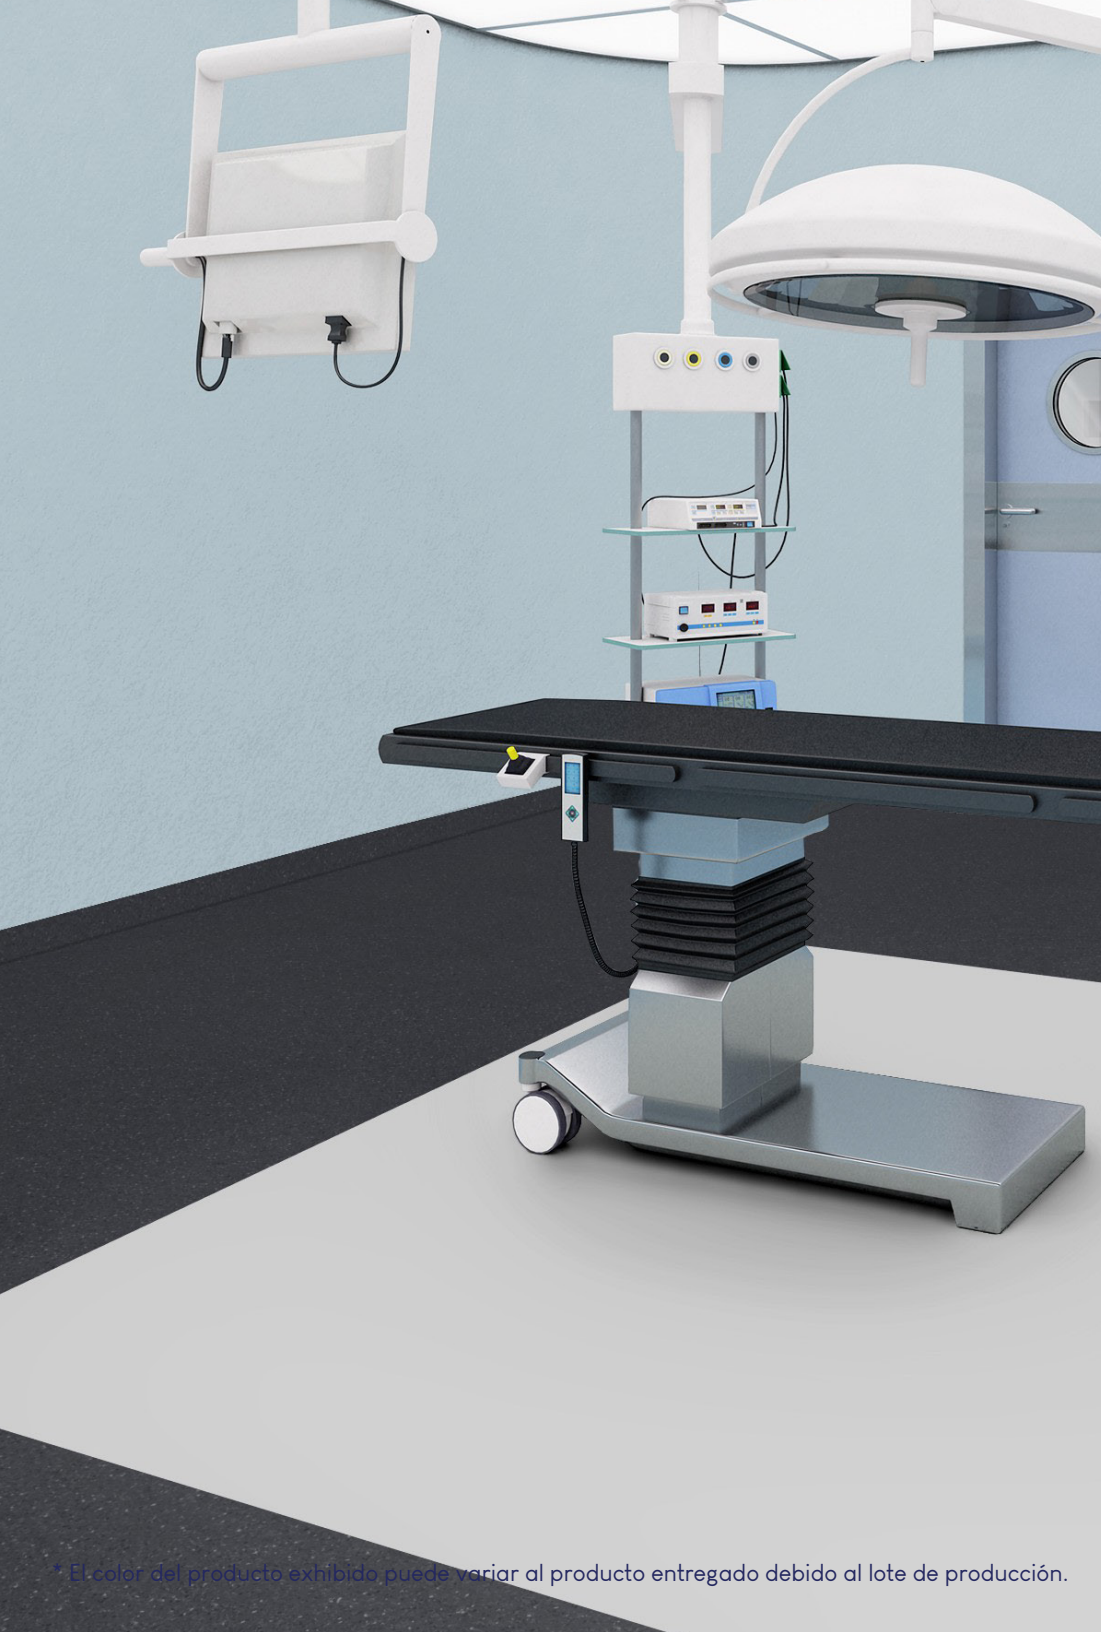

**PISO VINÍLICO
EN ROLLO COMERCIAL**

IQ TORO Y WALLGARD

¿EN DÓNDE INSTALAR?

Ideal para centros educativos e instalaciones sanitarias. Recepciones, áreas comunes, pasillos, áreas de imagen, cafeterías, salas de tratamientos, unidades de esterilización, etc.

IQ TORO

Colección: Iq Toro
Ancho: 2 m
Largo 23 m
Espesor: 2.00 mm

Tratamiento superficial
DEEP CLEAN UV
(Tratamiento en poliuretano de
alta resistencia)

Base en carbono

2mm x 2Mx20M/Roll

WALLGARD

Colección: Wallgard (para muro)
Ancho: 2 m
Largo 30 m
Espesor: 1.30 mm

IDEALES PARA:

COMERCIAL

INDUSTRIAL

100 GREY

* El color del producto exhibido puede variar al producto entregado debido al lote de producción.

* El color del producto exhibido puede variar al producto entregado debido al lote de producción.

107 BLUE

* El color del producto exhibido puede variar al producto entregado debido al lote de producción.

103 NEGRO

* El color del producto exhibido puede variar al producto entregado debido al lote de producción.