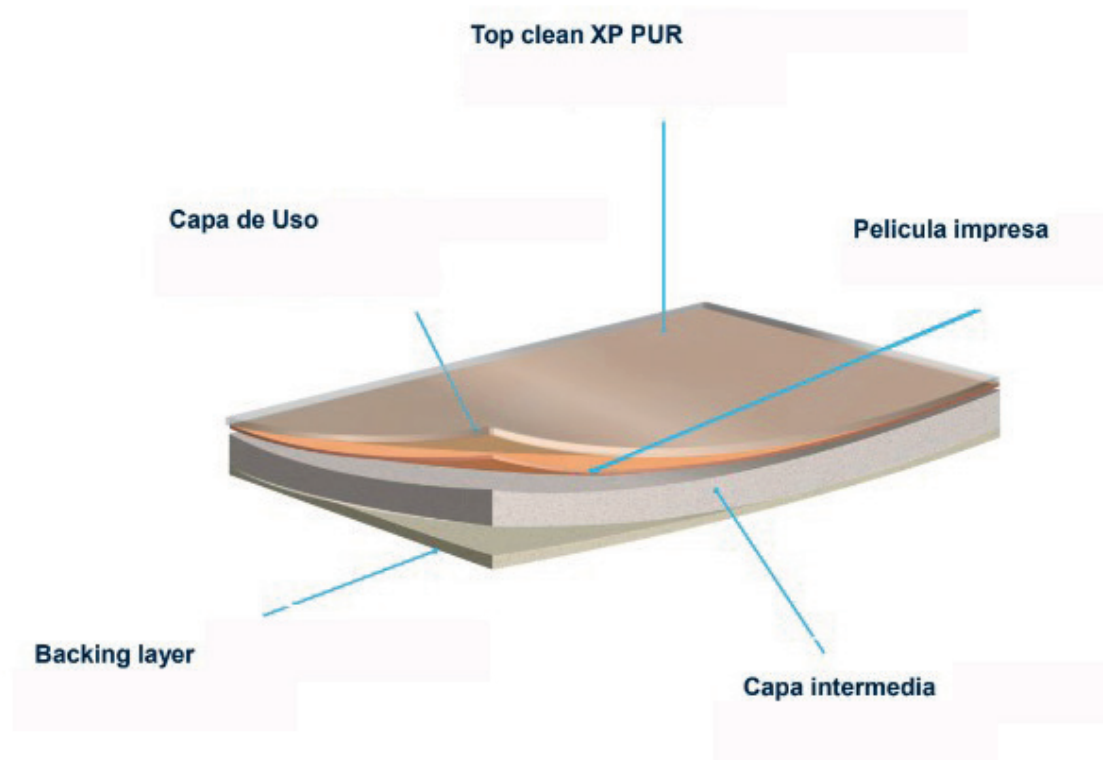

EXCLUSIVE 240

Espesor total: 2.4 mm

Capa de uso: 0.35 mm

Peso total: 1.580 kg/m²

Medida de rollo: 4 m x 25 m

Tratamiento de protección: PUR X-treme

Estabilidad dimensional: $\leq 0.20\%$

Absorción a ruidos de impacto: 16 dB

Resistencia al deslizamiento: R10

Resistencia a productos químicos: Sin Daños

Solidez a la luz: ≥ 6

Propiedades electrostáticas: ≤ 2 kv

Deformación residual: ≤ 0.20 mm

Comportamiento al fuego: Cfl-s1

Grupo de abrasión: Clase t

Resistencia térmica: 0.030 m²·K/W

Emisiones de formaldehído: E1

Contenido de ftalatos: 100% Libre de Ftalatos

Emisiones cov tras 28 días: ≤ 100 μ g / m³

IDEAL PARA:

USO COMERCIAL

USO RESIDENCIAL

4 m

25 m