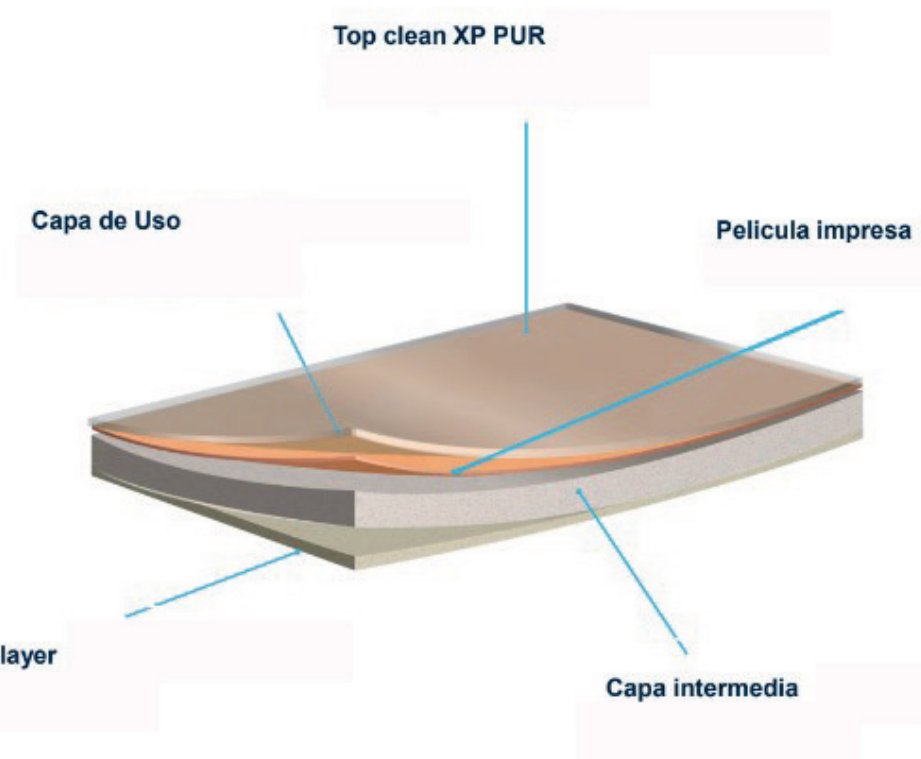

AUTHENTIC 150

Colección: Authentic 150

Capa de uso: 0.15 mm

Peso total: 1.580 kg/m²

Medida de rollo: 4 m x 30 ml

Tratamiento de protección: Suprime protection

Estabilidad dimensional: $\leq 0.40\%$

Absorción a ruidos de impacto: 12 dB

Resistencia al deslizamiento: R10

Resistencia a productos químicos: Sin Daños

Solidez a la luz: ≥ 6

Propiedades electrostáticas: ≤ 2 kv

Deformación residual: ≤ 0.35 mm

Comportamiento al fuego: Cfl-s1

Grupo de abrasión: Clase t

Resistencia térmica: 0.02 m²·K/W

Emisiones de formaldehído: E1

Emisiones cov tras 28 días: ≤ 100 $\mu\text{g} / \text{m}^3$

IDEAL PARA:

USO RESIDENCIAL

4 m

30 m

ADMIRAL DARK BROWN