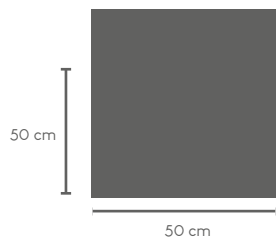

PETAL II

Espesor total: 3.5 mm
Base: E+Bac (Bitumen)
Construcción: Nudo Texturizado
Composición 100% Polipropileno (PP)
Pieza: 50 x 50 cm
Piezas por caja: 20 piezas
Área de la caja: 5 m²
Puntadas por pulgada: 9
Galga: 5/64"
Peso del pelo: 16 OZ/yd
Absorción a ruidos de impacto: 20 dB
Delaminación: ≥ 3
Calefacción Radiante: Clase II
Solidez a la luz: ≥ 4-5
Comportamiento al fuego: Bfl-s1
Propiedades electrostáticas: ≤ 3.5 kV

IDEALES PARA:

Uso comercial

50 cm