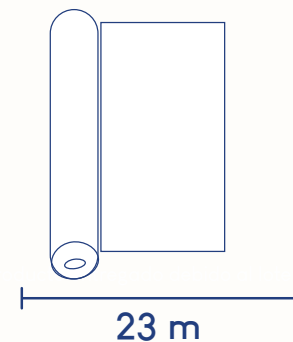

IDEALES PARA:

Uso Industrial

Uso comercial