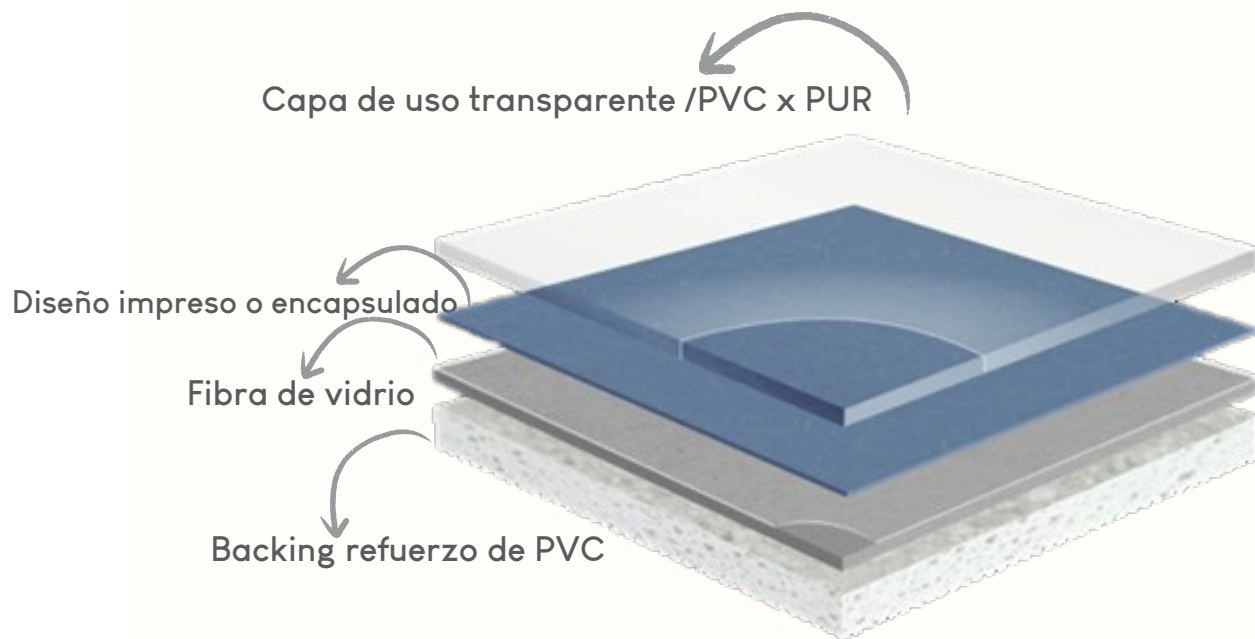

PISO VINÍLICO EN ROLLO COMERCIAL
ACCZENT 70

¿EN DÓNDE INSTALAR?

Ideal para centros educativos, hospitales y corporativos. Recepciones, áreas comunes, pasillos, áreas de imagen, cafeterías, oficinas, salas de junta, salas de espera, etc.

ACCZENT 70

Espesor total: 2.0 mm
Capa de uso: 0.70 mm
Peso total: 3.0 kg/m
Medida de rollo: 2 m x 23 m
Tratamiento de protección: P R Reforzado
Estabilidad dimensional: $\leq 0.04\%$
Resistencia al deslizamiento: R9
Resistencia a productos químicos
Solidez a la luz: ≥ 6
Propiedades electrostáticas: \leq
Comportamiento al fuego: Bfl-s1
Resistencia térmica: 0.010 m
Contenido de ftalatos: 100% Li
Reciclabilidad: 100% Reciclable

IDEALES PARA:

Uso Industrial

Uso comercial

043 COLD GREY

055 FRESH BLUE

064 YELLOW

* El color del producto exhibido puede variar al producto entregado debido al lote de producción.

079 TOMATO

068 NATURE SPRING GREEN

036 OAK GREY

034 FARO NATURAL

* El color del producto exhibido puede variar al producto entregado debido al lote de producción.

EL PISO QUE TUS ÁREAS NECESITAN

* El color del producto exhibido puede variar al producto entregado debido al lote de producción.